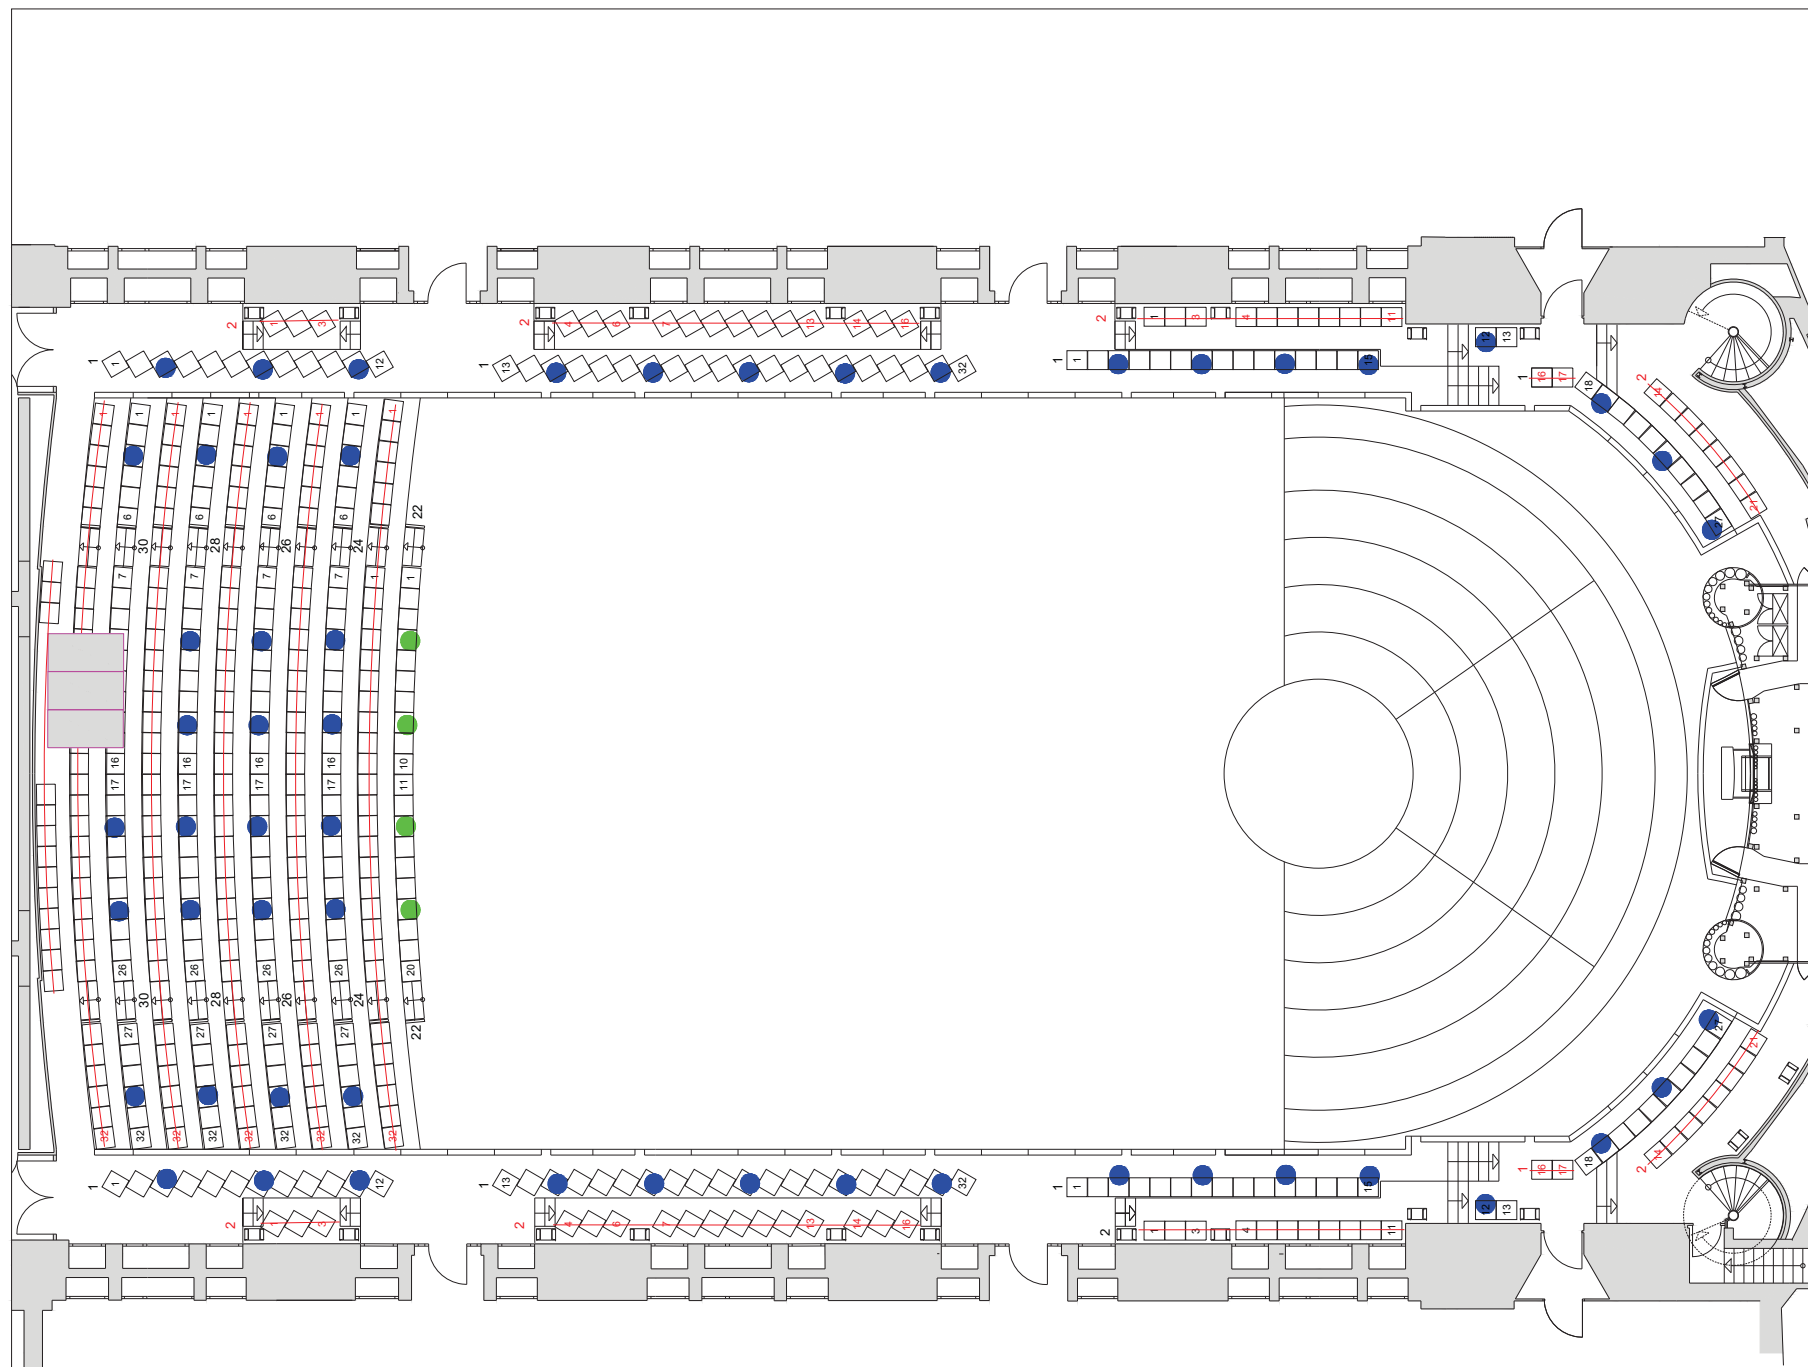

1. Rang (Ebene 2)

Saal in Bankettstellung

54 Einzelplätze
(Blau)

4 Einzelplätze
(Grün)

Rot markierte Reihen
sind gesperrt und
nicht verfügbar.

Entwurf 1.5

Produktion :

Philharmonie Essen
Alfried-Krupp-Saal
1. Rang (Ebene 2)
Einzelplätze

Philharmonie Essen
Huyssenallee 53
45128 Essen

www.philharmonie-essen.de