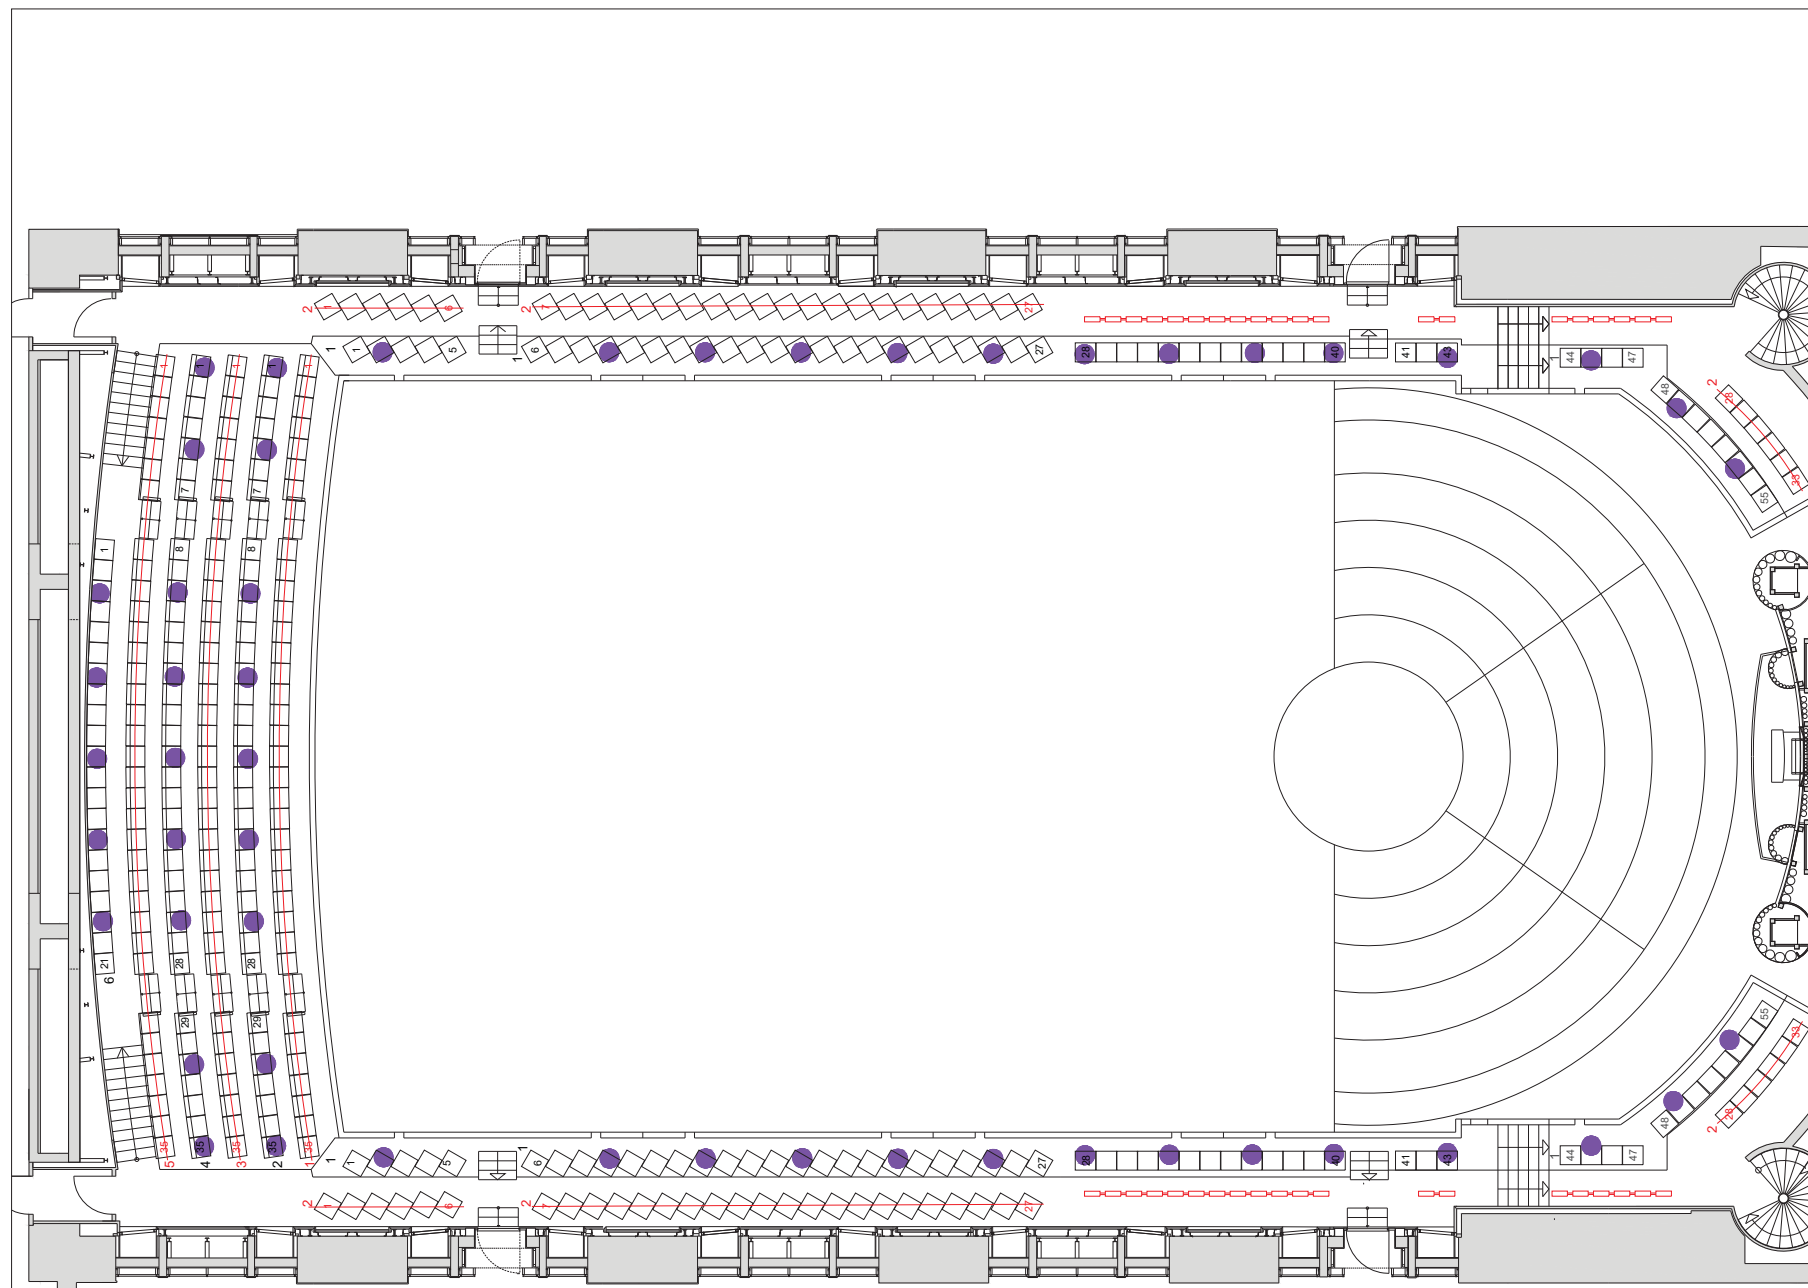

Parkett (Ebene 1)

Saal in Bankettstellung

116 Einzelplätze
(Grün)

12 Einzelplätze
(Blau)

Rot markierte Reihen
sind gesperrt und
nicht verfügbar.

Entwurf 1.5

Produktion :
Philharmonie Essen
Alfried-Krupp-Saal
Parkett (Ebene 1)
Einzelplätze 221
pax gesamt

1. Rang (Ebene 2)

Saal in Bankettstellung

54 Einzelplätze
(Blau)

4 Einzelplätze
(Grün)

Rot markierte Reihen
sind gesperrt und
nicht verfügbar.

Entwurf 1.5

Produktion :

Philharmonie Essen
Alfried-Krupp-Saal
1. Rang (Ebene 2)
Einzelplätze

2. Rang (Ebene 3)

51 Einzelplätze
(Violett)

Rot markierte Reihen
und Stehplätze
sind gesperrt und
nicht verfügbar.

Entwurf 1.5

Produktion :	Philharmonie Essen Alfried-Krupp-Saal 2. Rang (Ebene 3) Einzelplätze