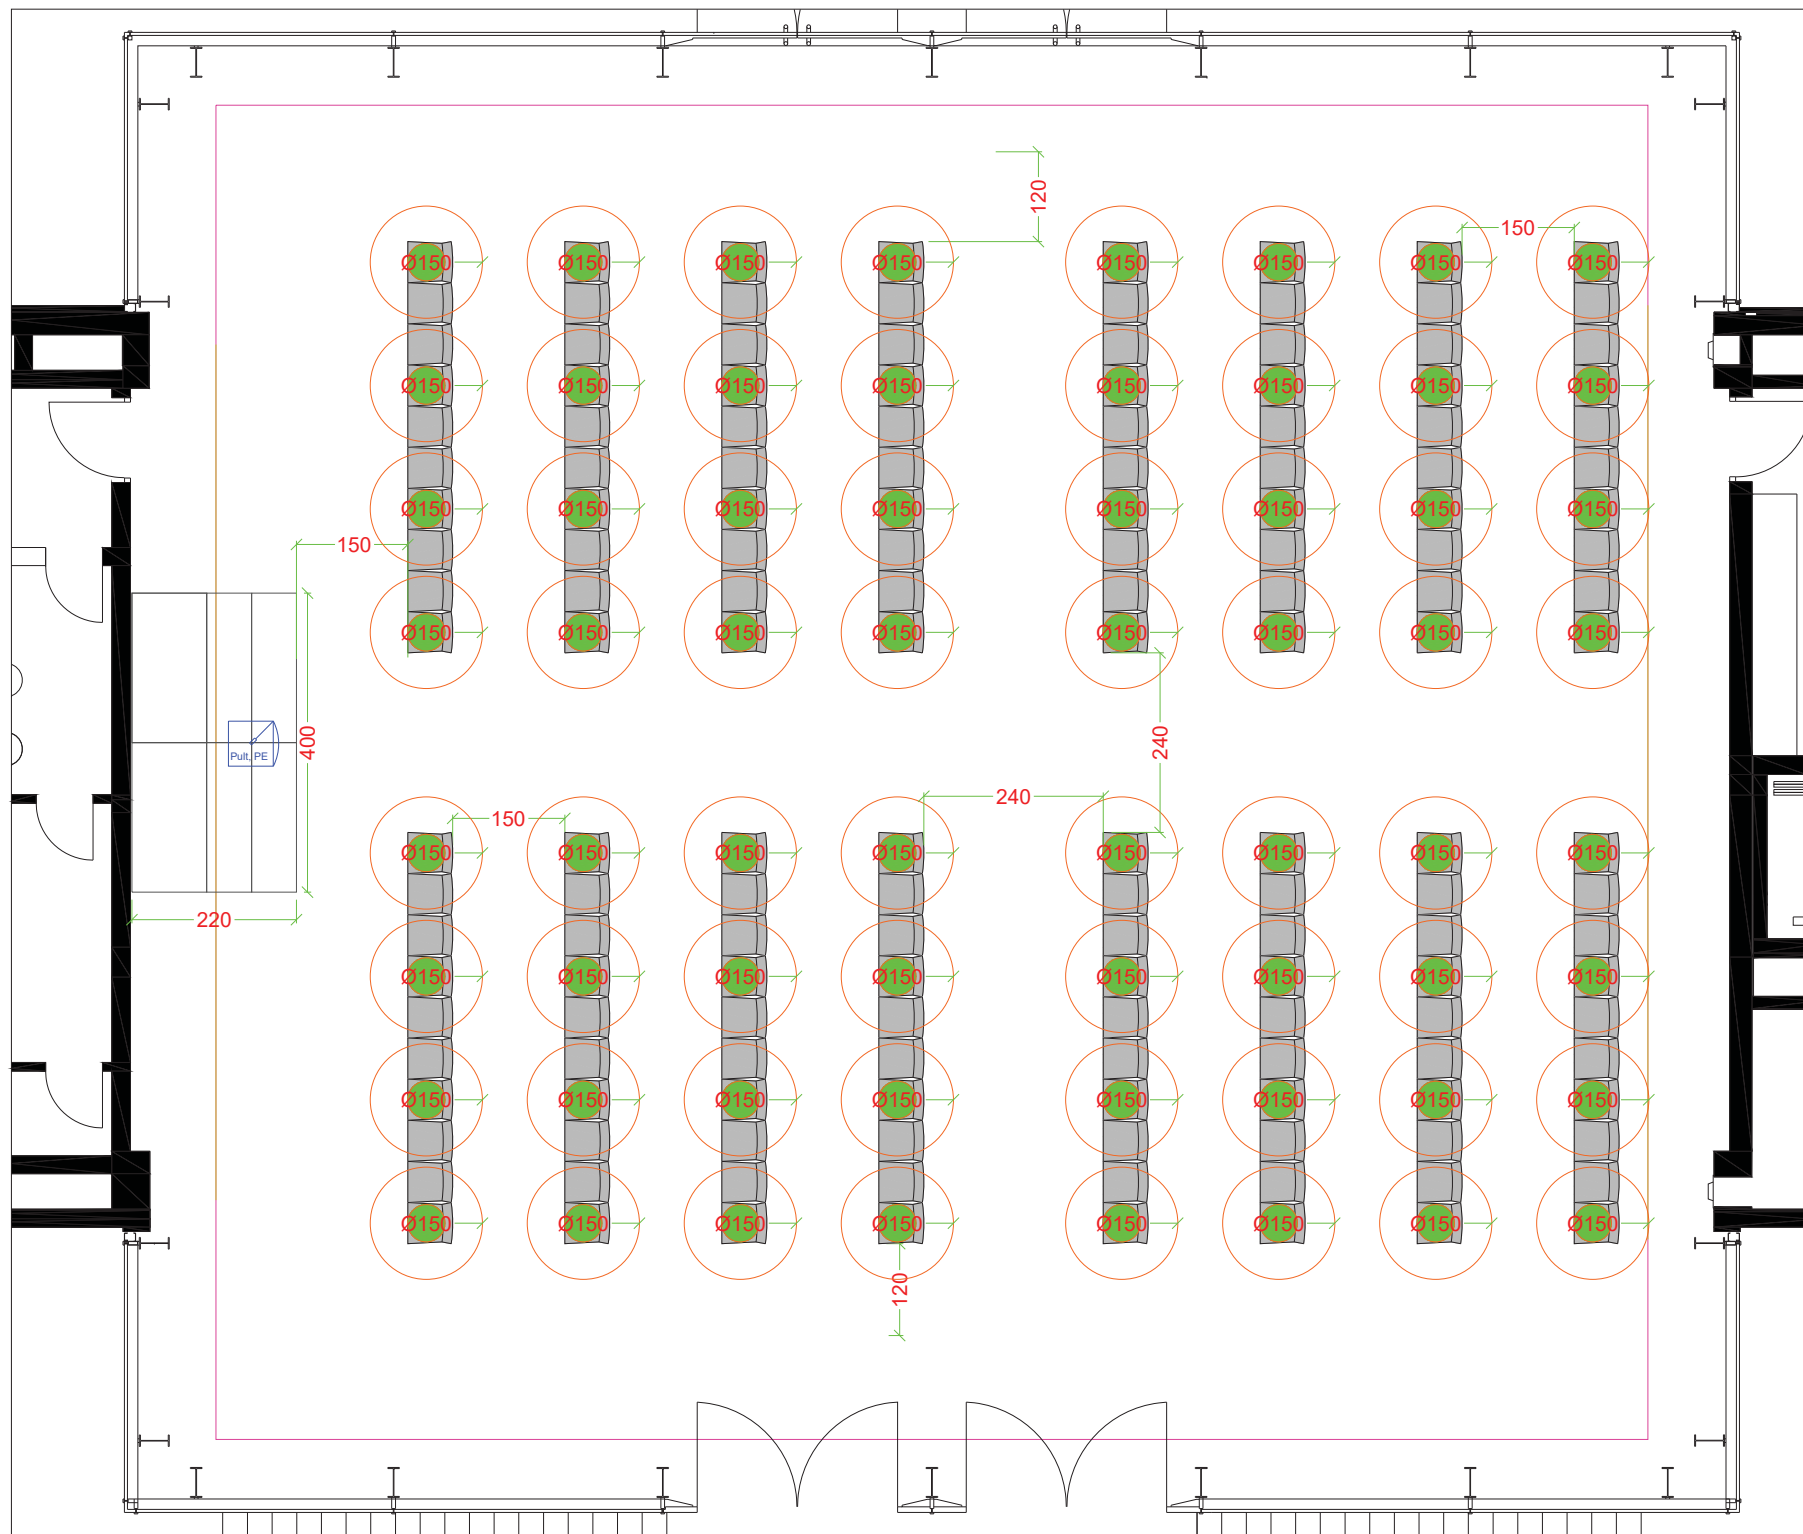

Legende:

64 Personen
bei 160 Stühlen

Bühne:
4x2,2m; Höhe 0,6m

Produktion :

Philharmonie Essen
RWE Pavillon
Reihenbestuhlung
- max 64 PAX

Philharmonie Essen
Huysenallee 53
45128 Essen

www.philharmonie-essen.de

PHILHARMONIE ESSEN
CONFERENCE CENTER